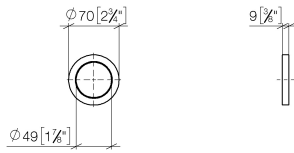

Rosette - Champagne (22kt Gold)

IMO

12 720 660

- Rosette Ø 70 mm

Nur mit den Endmontagebausätzen 36 002 970-FF / 36 110 970-FF / 36 111 970-FF / 36 112 970-FF / 36 050 970-FF kombinierbar.

Passt zu: IMO, LULU, MADISON, MEM, TARA, CL.1, LISSÉ, VAIA, META, CYO

12 720 660

mm [inches]

12 720 660

Ersatzteile für die
anderen
Oberflächenvarianten
finden Sie hier:
Chrom

Ersatzteilstückliste

Nr.	Artikelnummer	Benennung	Verbaumenge	Lieferzeit
1	09 30 11 291 90	Scheibe	1	2
2	09 14 10 046 90	Dichtung	1	2