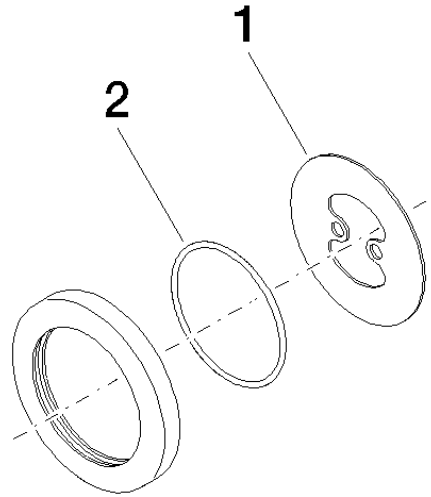

Rosette - Champagne (22kt Gold)

IMO

12 720 660

- Rosette Ø 70 mm

Nur mit den Endmontagebausätzen 36 002 970-FF / 36 110 970-FF / 36 111 970-FF / 36 112 970-FF / 36 050 970-FF kombinierbar.

Passt zu: IMO, LULU, MADISON, MEM, TARA, CL.1, LISSÉ, VAIA, META, CYO

12 720 660

mm [inches]

12 720 660

Ersatzteile für die
anderen
Oberflächenvarianten
finden Sie hier:
Chrom

Ersatzteilstückliste

Nr.	Artikelnummer	Benennung	Verbaumenge	Lieferzeit
1	09 30 11 291 90	Scheibe	1	2
2	09 14 10 046 90	Dichtung	1	2